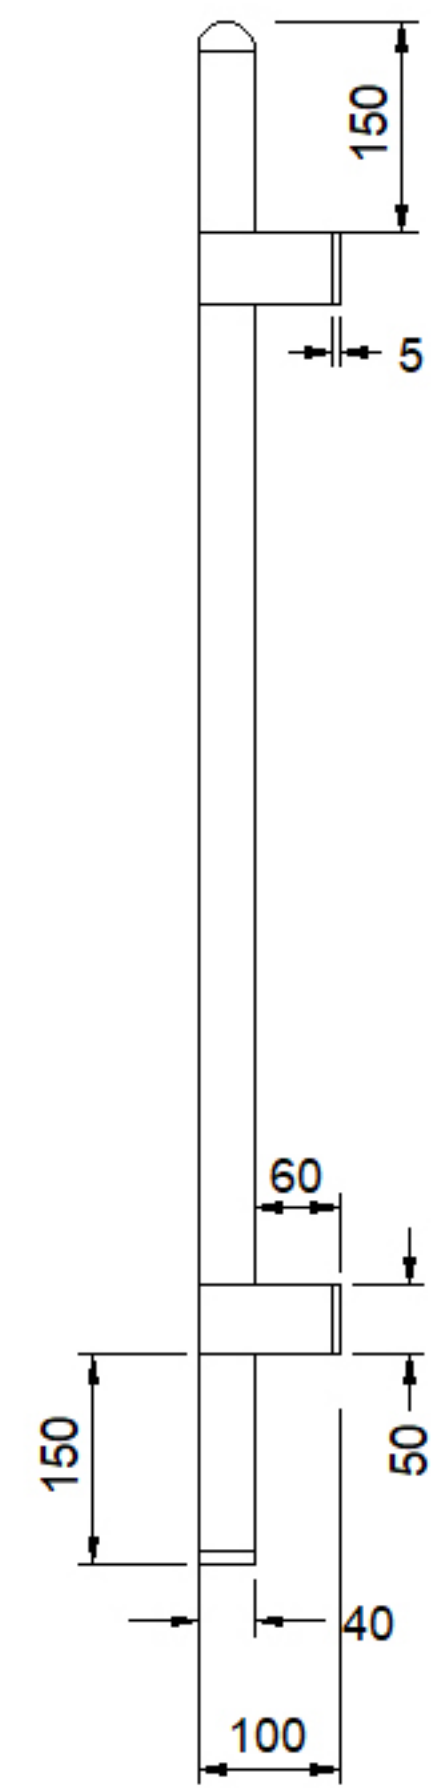

RUNSWICK GLASS & STEEL
 JULIET BALCONY SIZES 1200mm to 2100mm

Runswick Glass & Steel Balcony Dimensions in M.M				
BALCONY WIDTH in mm	DIM A	DIM B	DIM C	DIM D
1200	1200	1250	1300	1045
1300	1300	1350	1400	1145
1400	1400	1450	1500	1245
1500	1500	1550	1600	1345
1600	1600	1650	1700	1445
1700	1700	1750	1800	1545
1800	1800	1850	1900	1645
1900	1900	1950	2000	1745
2000	2000	2050	2100	1845
2100	2100	2150	2200	1945