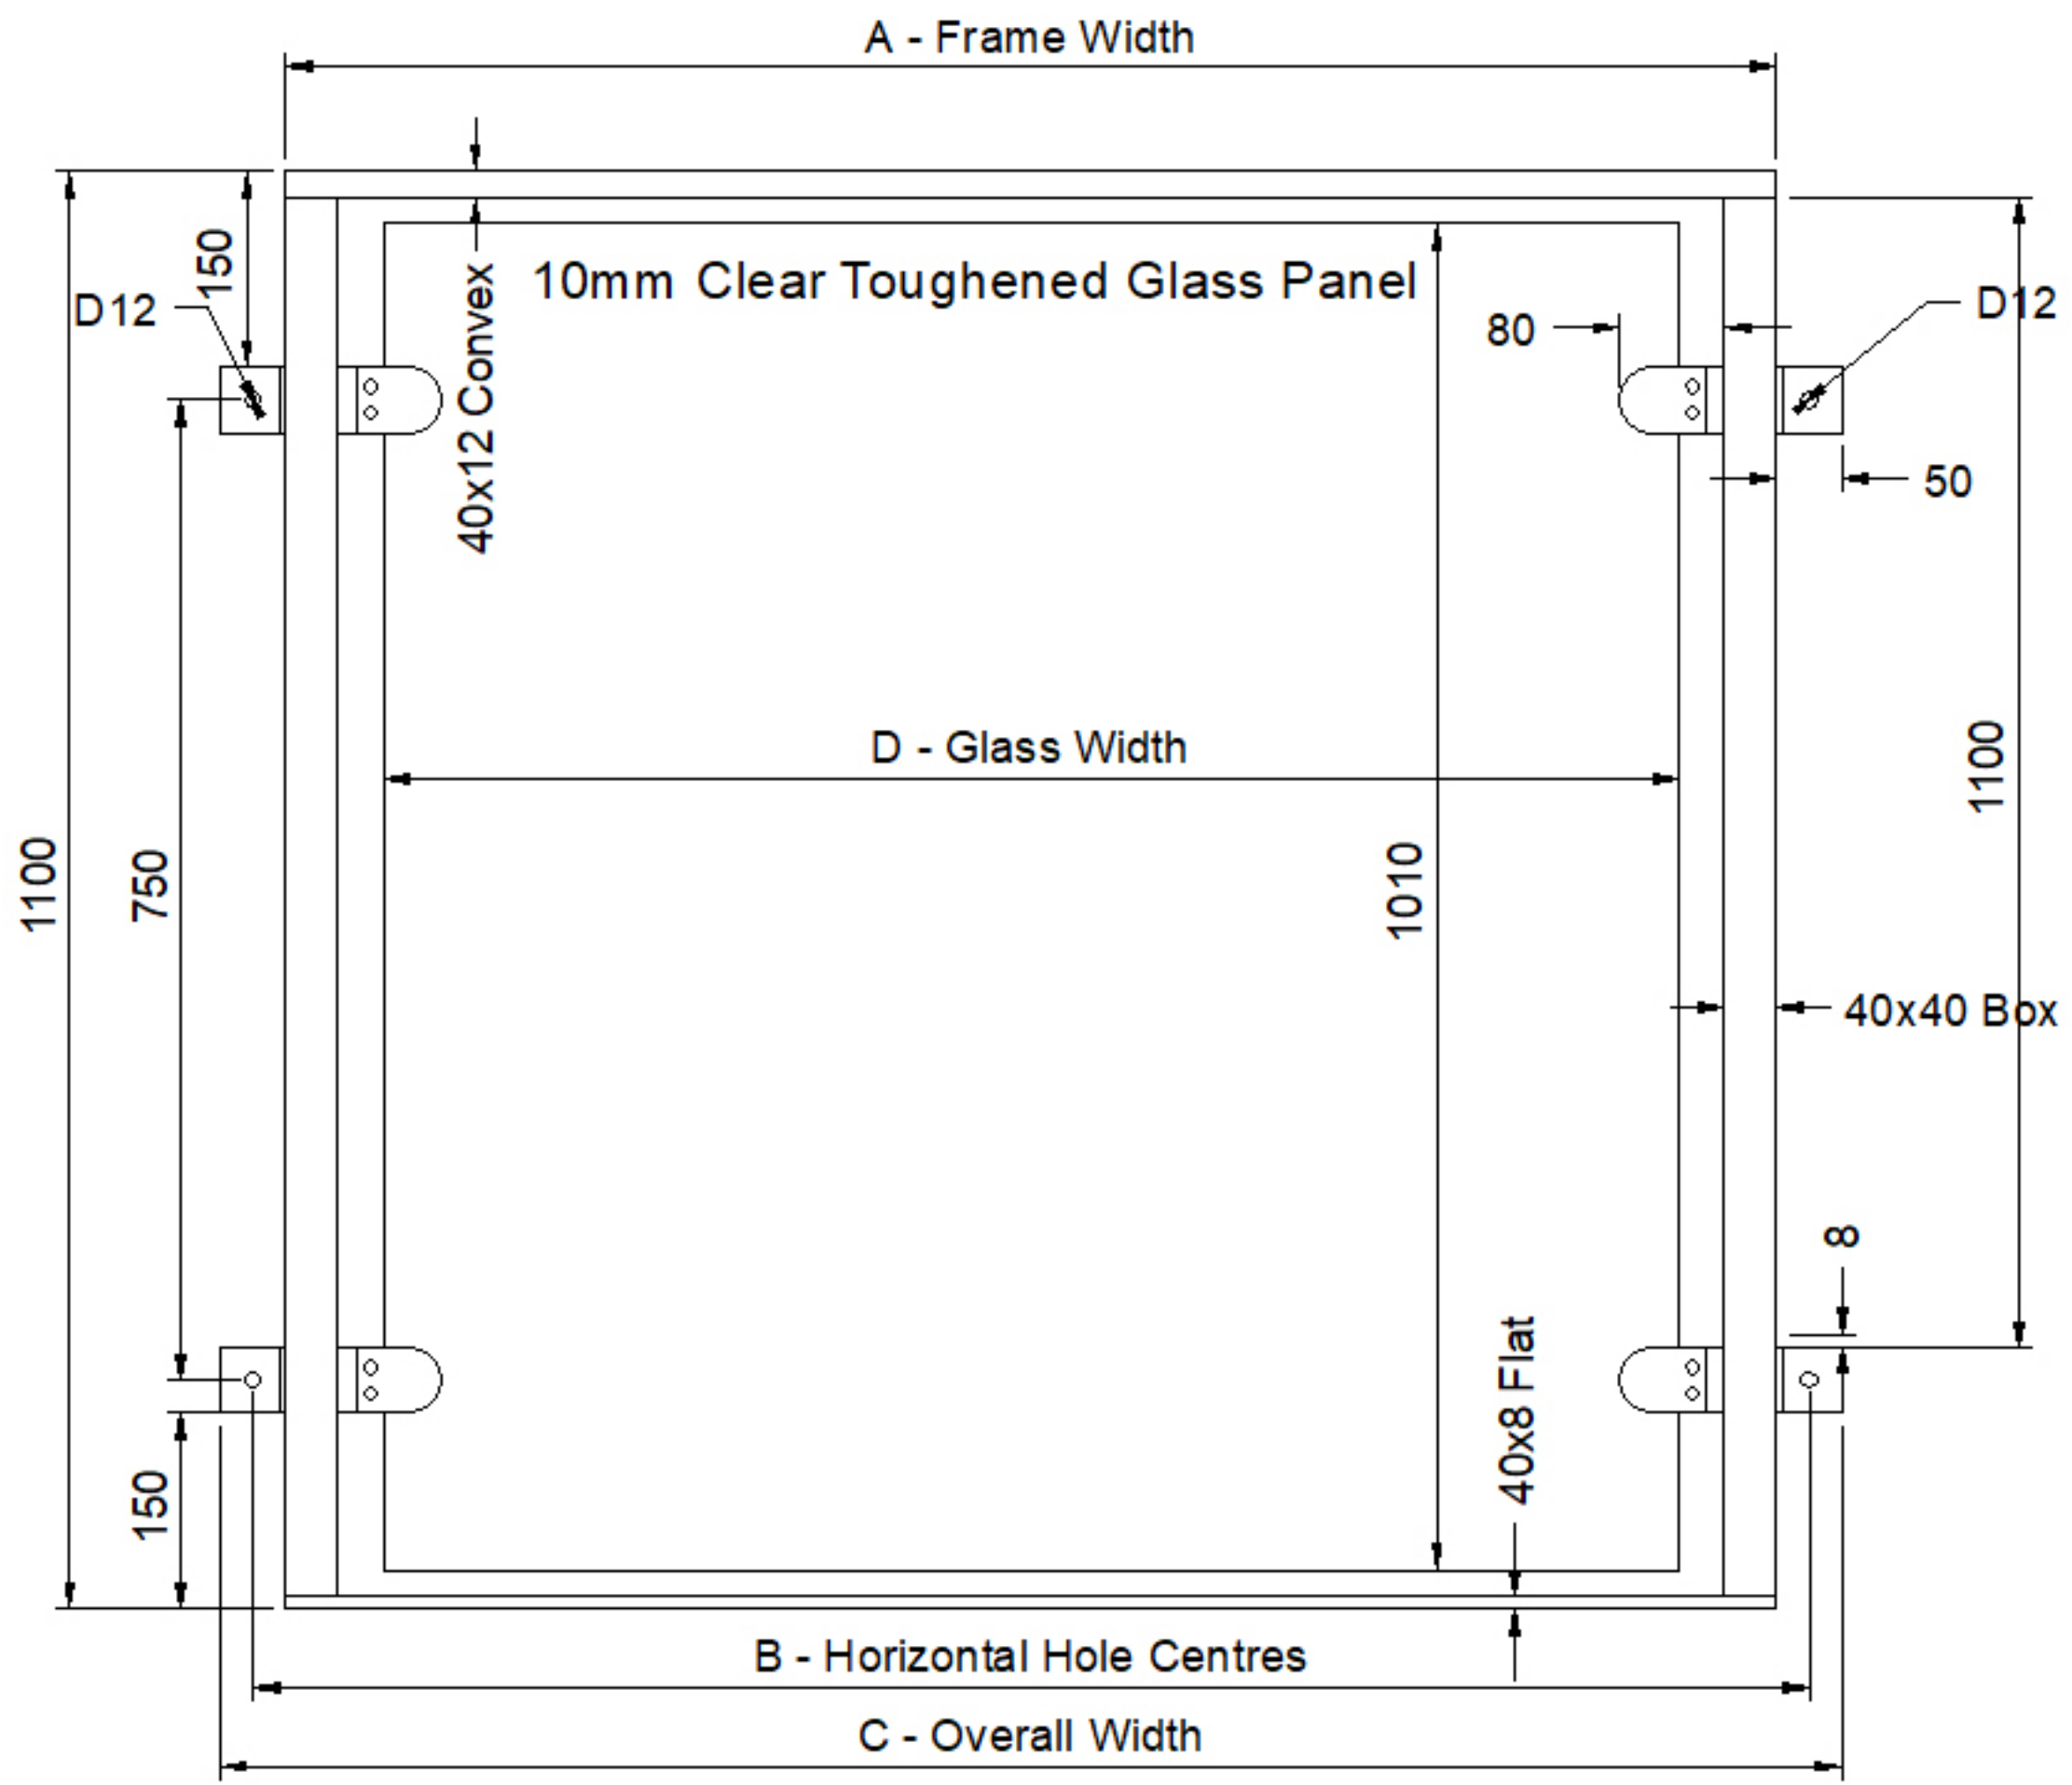

RUNSWICK GLASS & STEEL
 JULIET BALCONY SIZES 1200mm to 2100mm

Runswick Glass & Steel Balcony Dimensions in M.M				
BALCONY WIDTH in mm	DIM A	DIM B	DIM C	DIM D
1200	1200	1250	1300	1045
1300	1300	1350	1400	1145
1400	1400	1450	1500	1245
1500	1500	1550	1600	1345
1600	1600	1650	1700	1445
1700	1700	1750	1800	1545
1800	1800	1850	1900	1645
1900	1900	1950	2000	1745
2000	2000	2050	2100	1845
2100	2100	2150	2200	1945