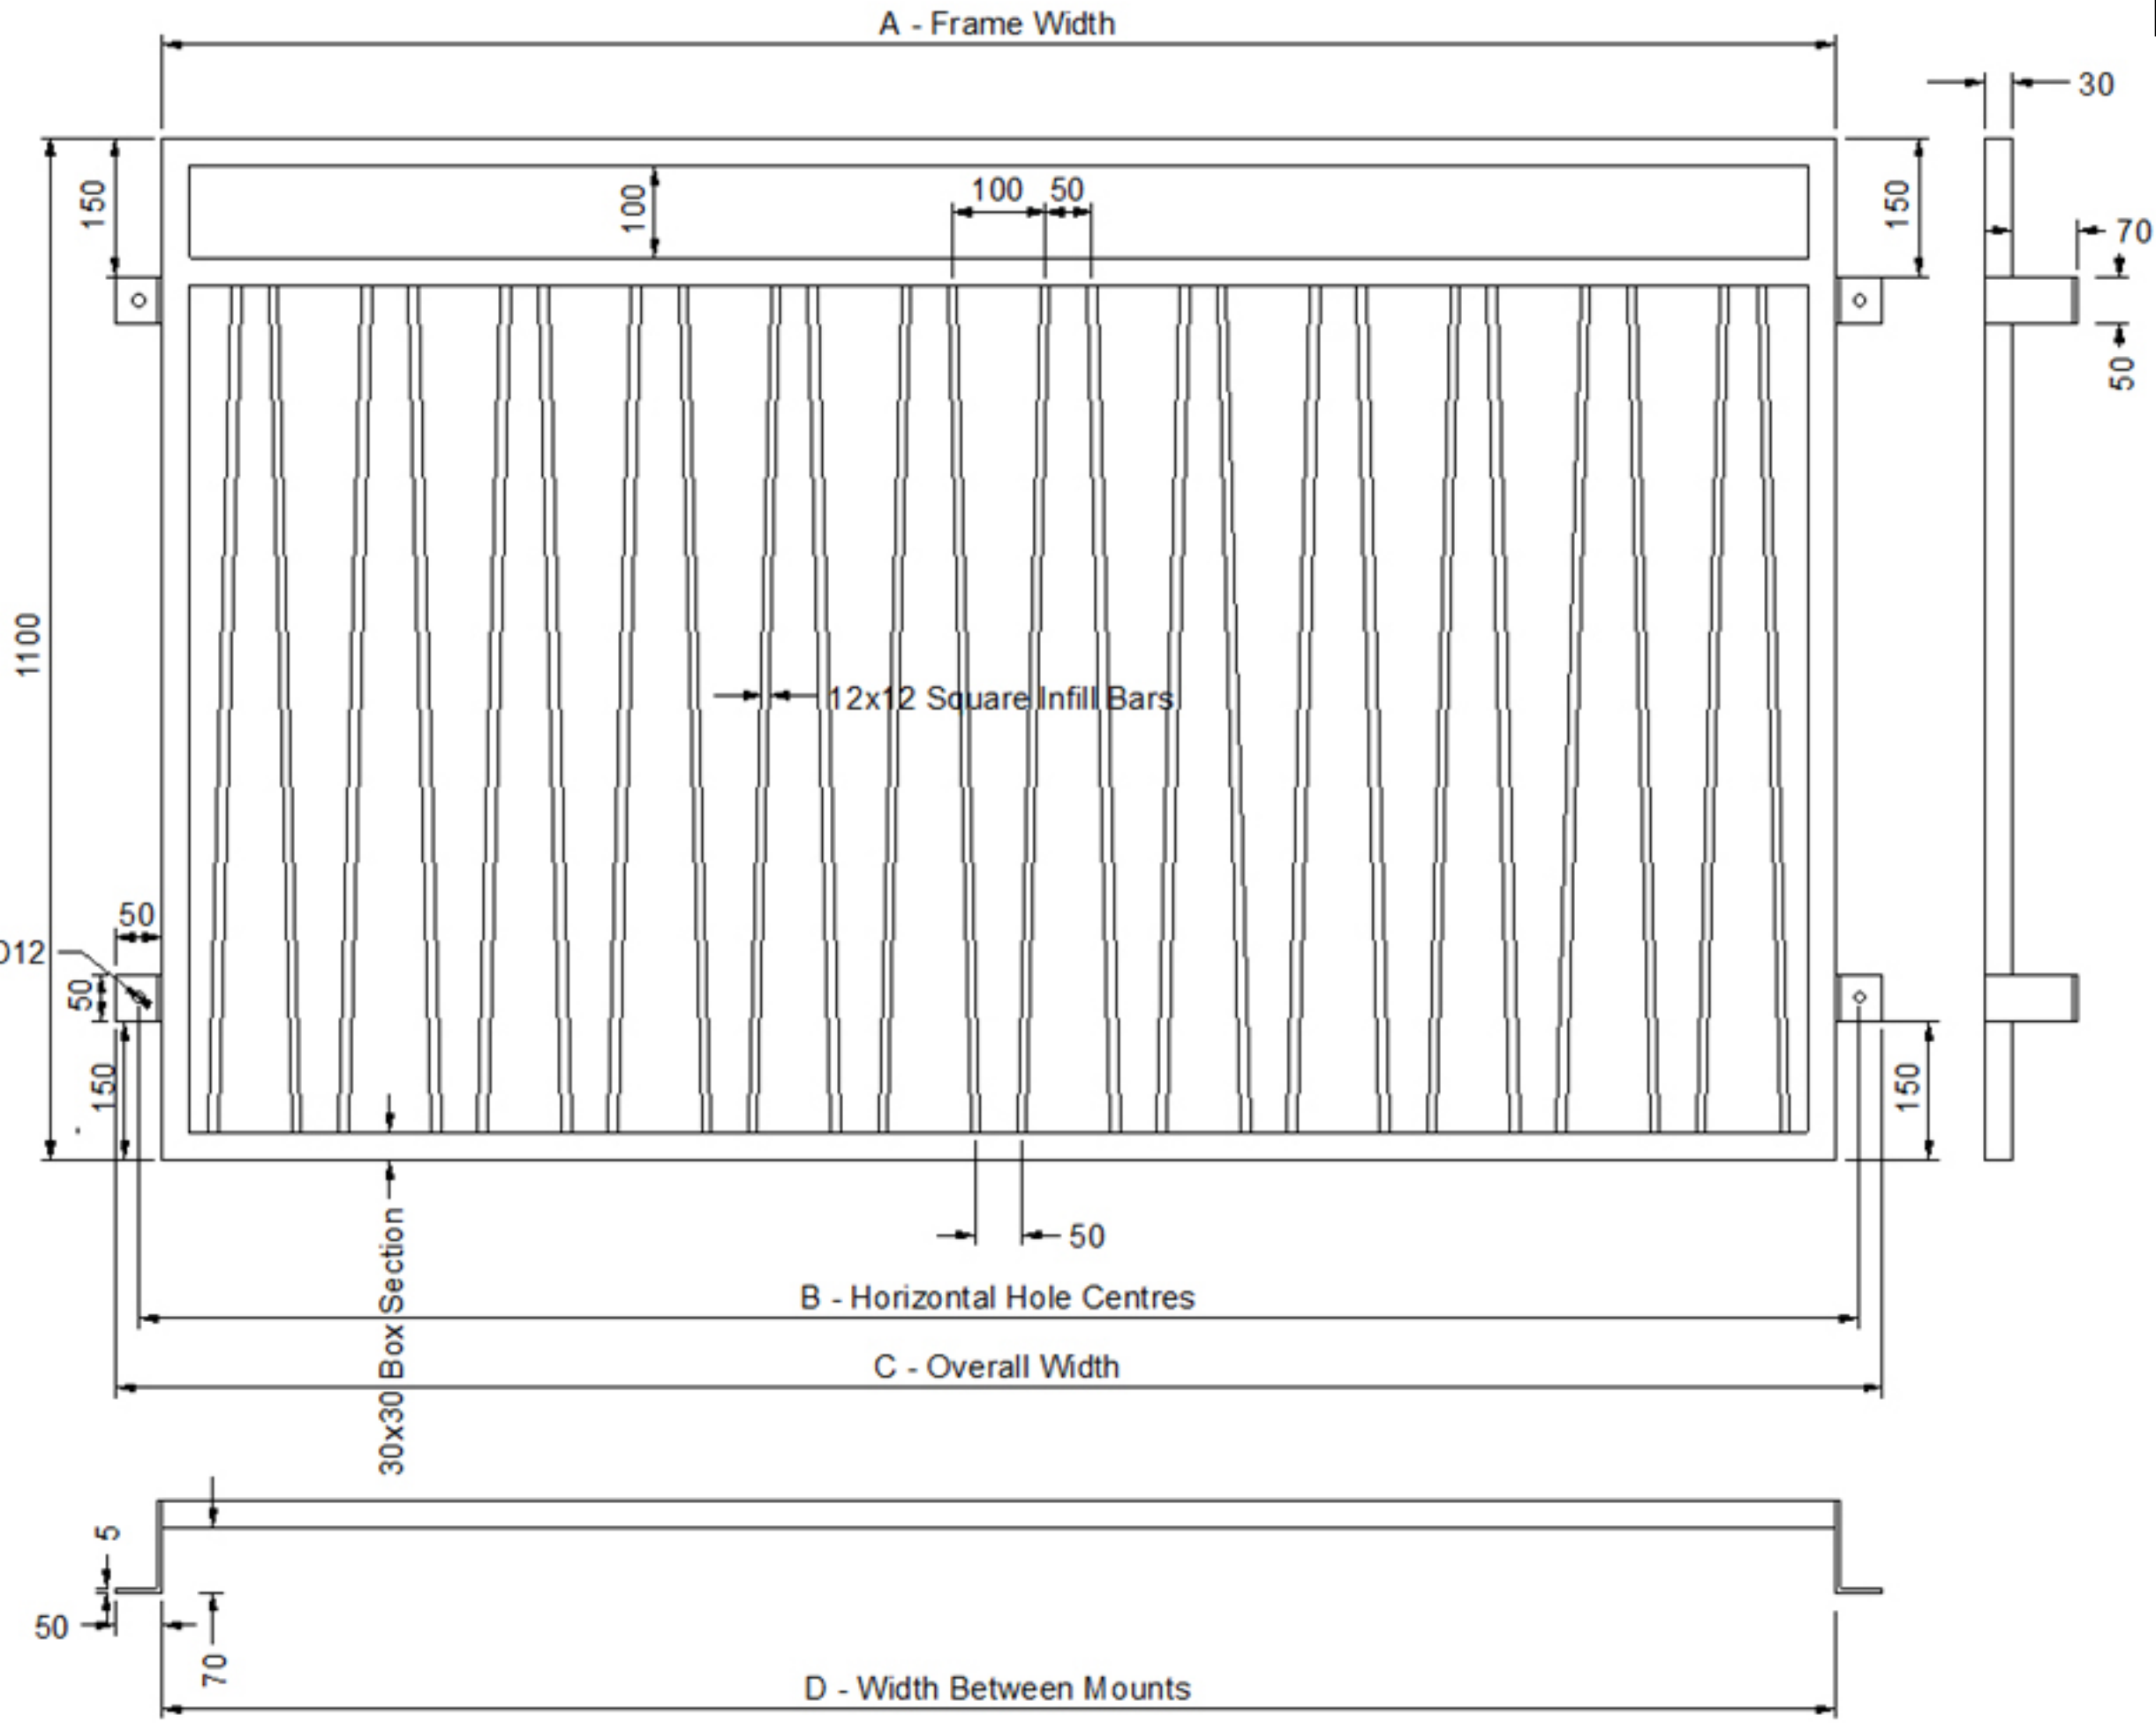

DECO JULIET BALCONY

Deco Balcony Dimensions in M.M				
BALCONY WIDTH in mm	DIM A	DIM B	DIM C	DIM D
1100	1100	1150	1200	1000
1200	1200	1250	1300	1100
1300	1300	1350	1400	1200
1400	1400	1450	1500	1300
1500	1500	1550	1600	1400
1600	1600	1650	1700	1500
1700	1700	1750	1800	1600
1800	1800	1850	1900	1700
1900	1900	1950	2000	1800
2000	2000	2050	2100	1900
2100	2100	2150	2200	2000
2200	2200	2250	2300	2100
2300	2300	2350	2400	2200
2400	2400	2450	2500	2300
2500	2500	2550	2600	2400