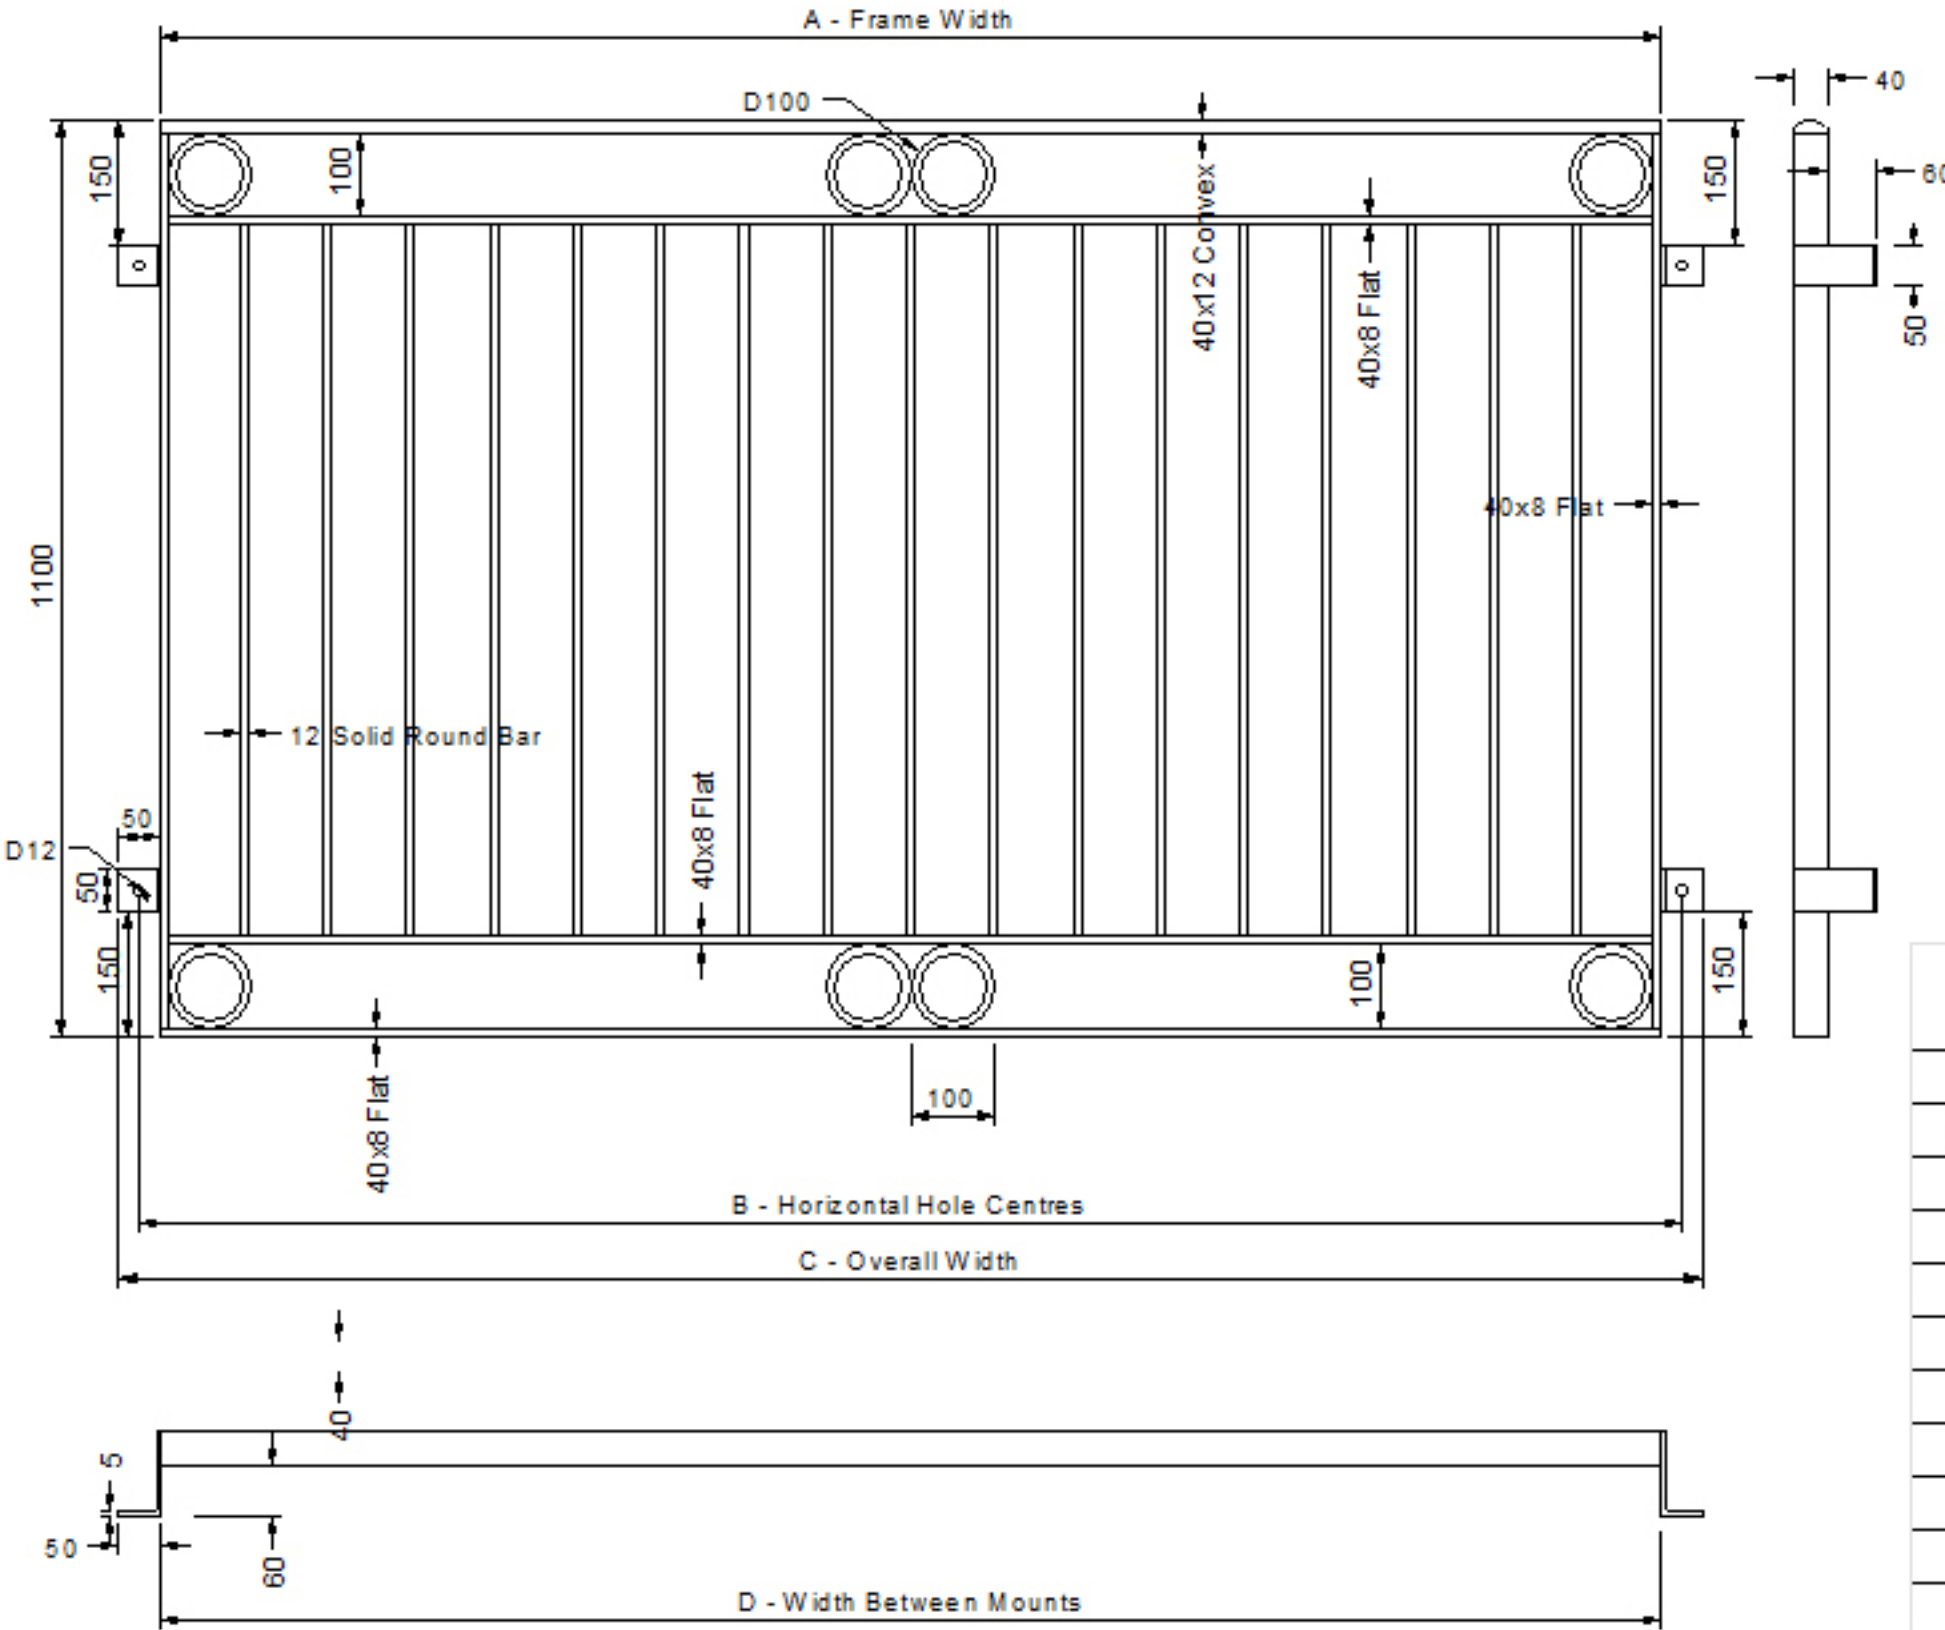

# CONISTON JULIET BALCONY

<b>Coniston Balcony Dimensions in M.M</b>				
<b>BALCONY WIDTH in mm</b>	<b>DIM A</b>	<b>DIM B</b>	<b>DIM C</b>	<b>DIM D</b>
1200	1200	1250	1300	1200
1300	1300	1350	1400	1300
1400	1400	1450	1500	1400
1500	1500	1550	1600	1500
1600	1600	1650	1700	1600
1700	1700	1750	1800	1700
1800	1800	1850	1900	1800
1900	1900	1950	2000	1900
2000	2000	2050	2100	2000
2100	2100	2150	2200	2100
2200	2200	2250	2300	2200
2300	2300	2350	2400	2300
2400	2400	2450	2500	2400
2500	2500	2550	2600	2500