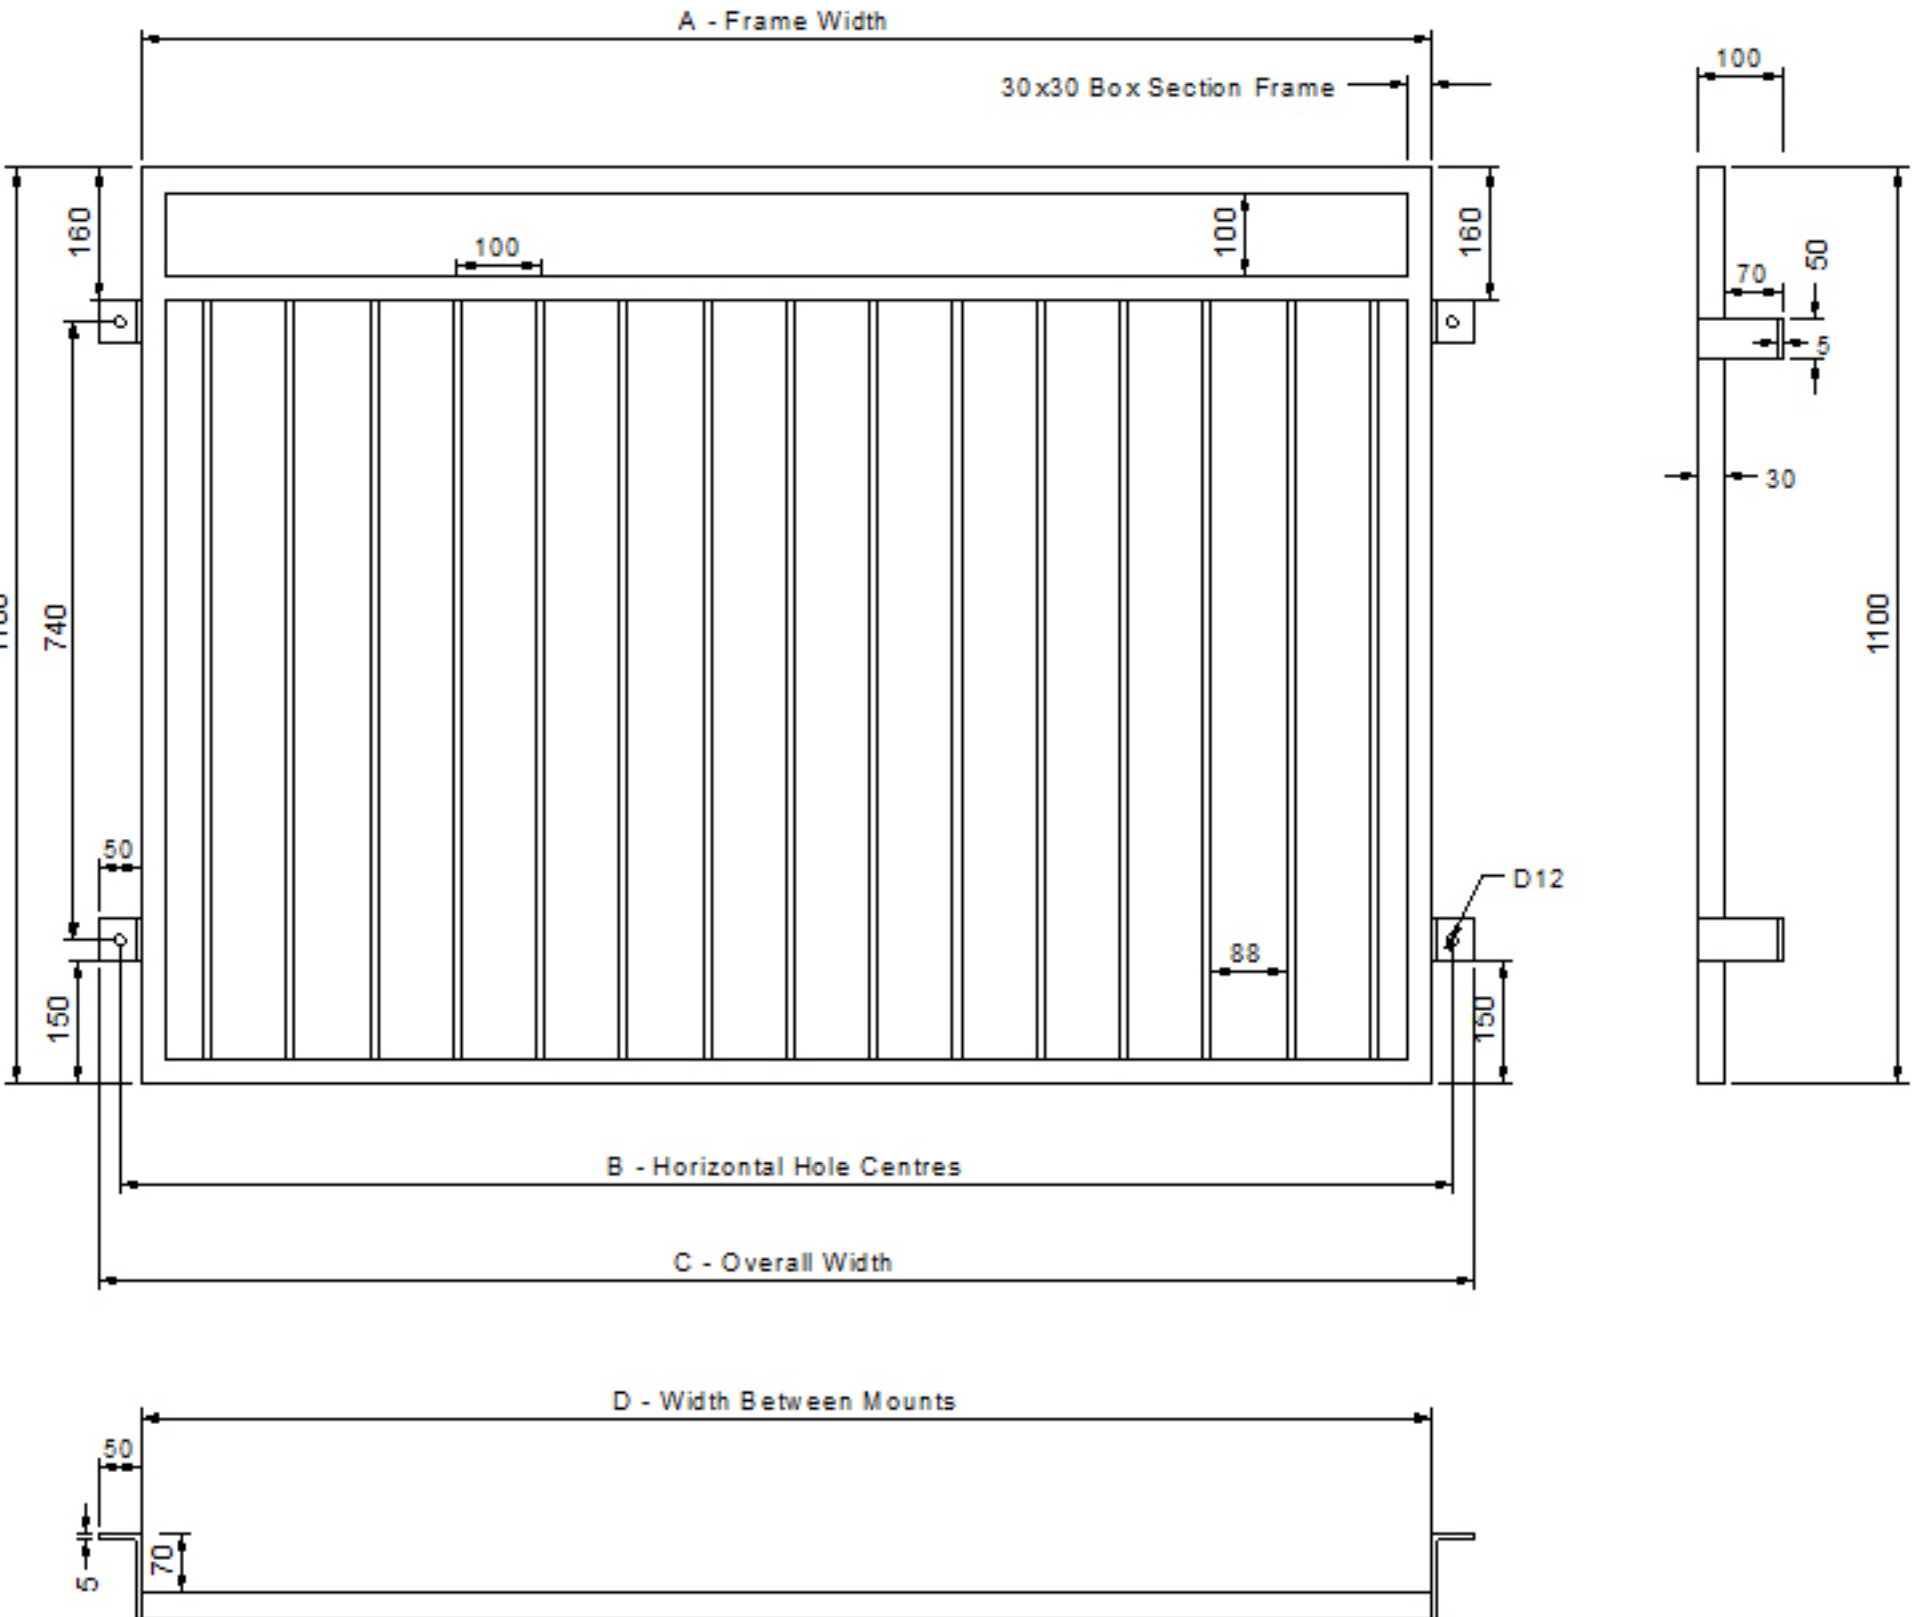

# CARTMEL JULIET BALCONY

**Cartmel Balcony Dimensions in M.M**

BALCONY WIDTH in mm	DIM A	DIM B	DIM C	DIM D
1100	1100	1150	1200	1000
1200	1200	1250	1300	1100
1300	1300	1350	1400	1200
1400	1400	1450	1500	1300
1500	1500	1550	1600	1400
1600	1600	1650	1700	1500
1700	1700	1750	1800	1600
1800	1800	1850	1900	1700
1900	1900	1950	2000	1800
2000	2000	2050	2100	1900
2100	2100	2150	2200	2000
2200	2200	2250	2300	2100
2300	2300	2350	2400	2200
2400	2400	2450	2500	2300
2500	2500	2550	2600	2400