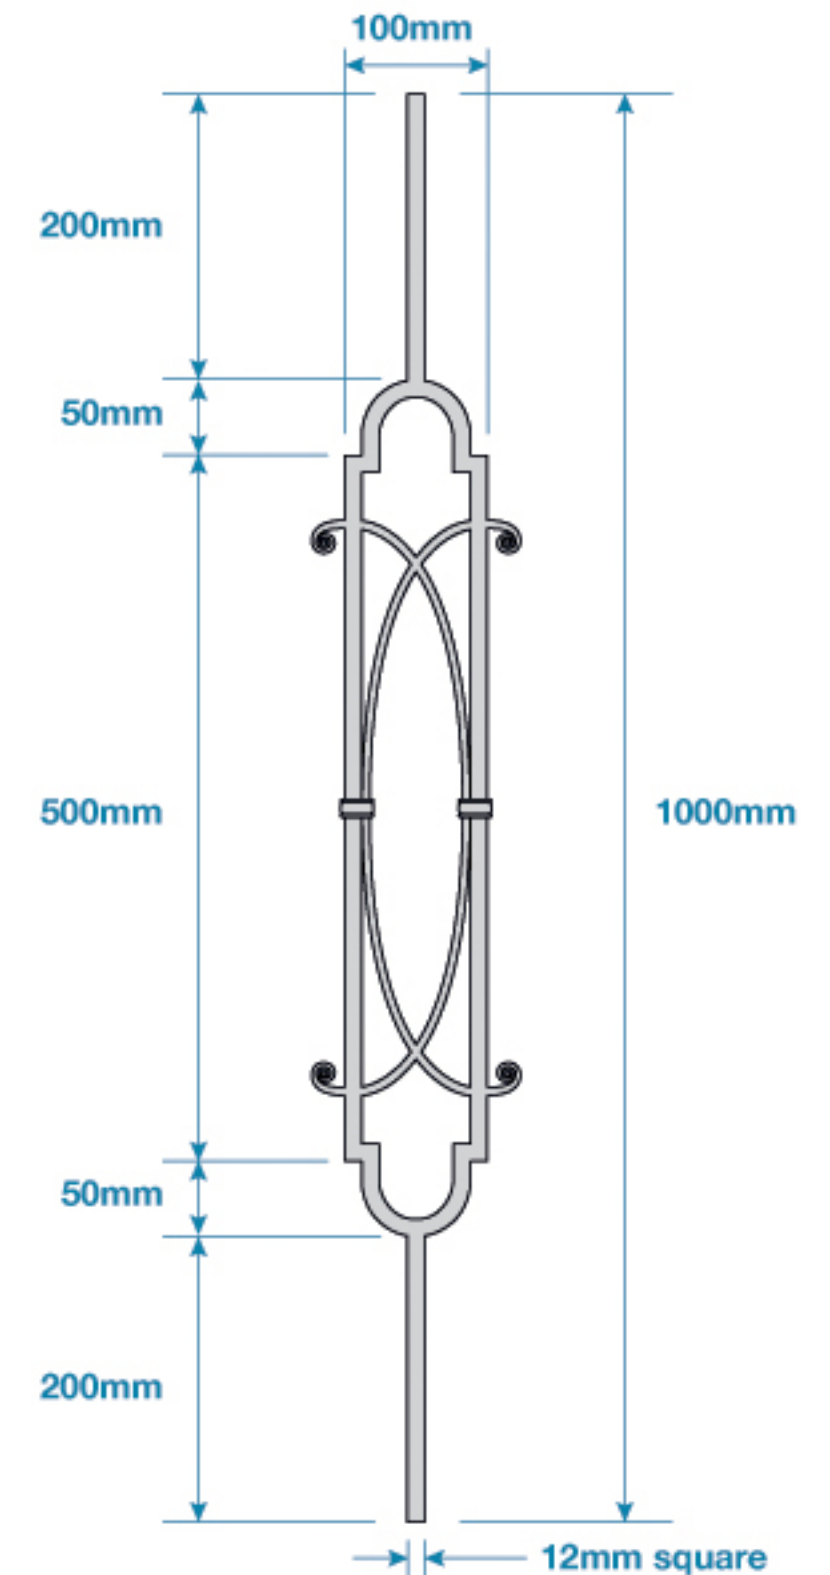

Burnsall Balcony Dimensions in M.M

BALCONY WIDTH in mm	DIM A	DIM B	DIM C	DIM D
1100	1100	1150	1200	1000
1200	1200	1250	1300	1100
1300	1300	1350	1400	1200
1400	1400	1450	1500	1300
1500	1500	1550	1600	1400
1600	1600	1650	1700	1500
1700	1700	1750	1800	1600
1800	1800	1850	1900	1700
1900	1900	1950	2000	1800
2000	2000	2050	2100	1900
2100	2100	2150	2200	2000
2200	2200	2250	2300	2100
2300	2300	2350	2400	2200
2400	2400	2450	2500	2300
2500	2500	2550	2600	2400