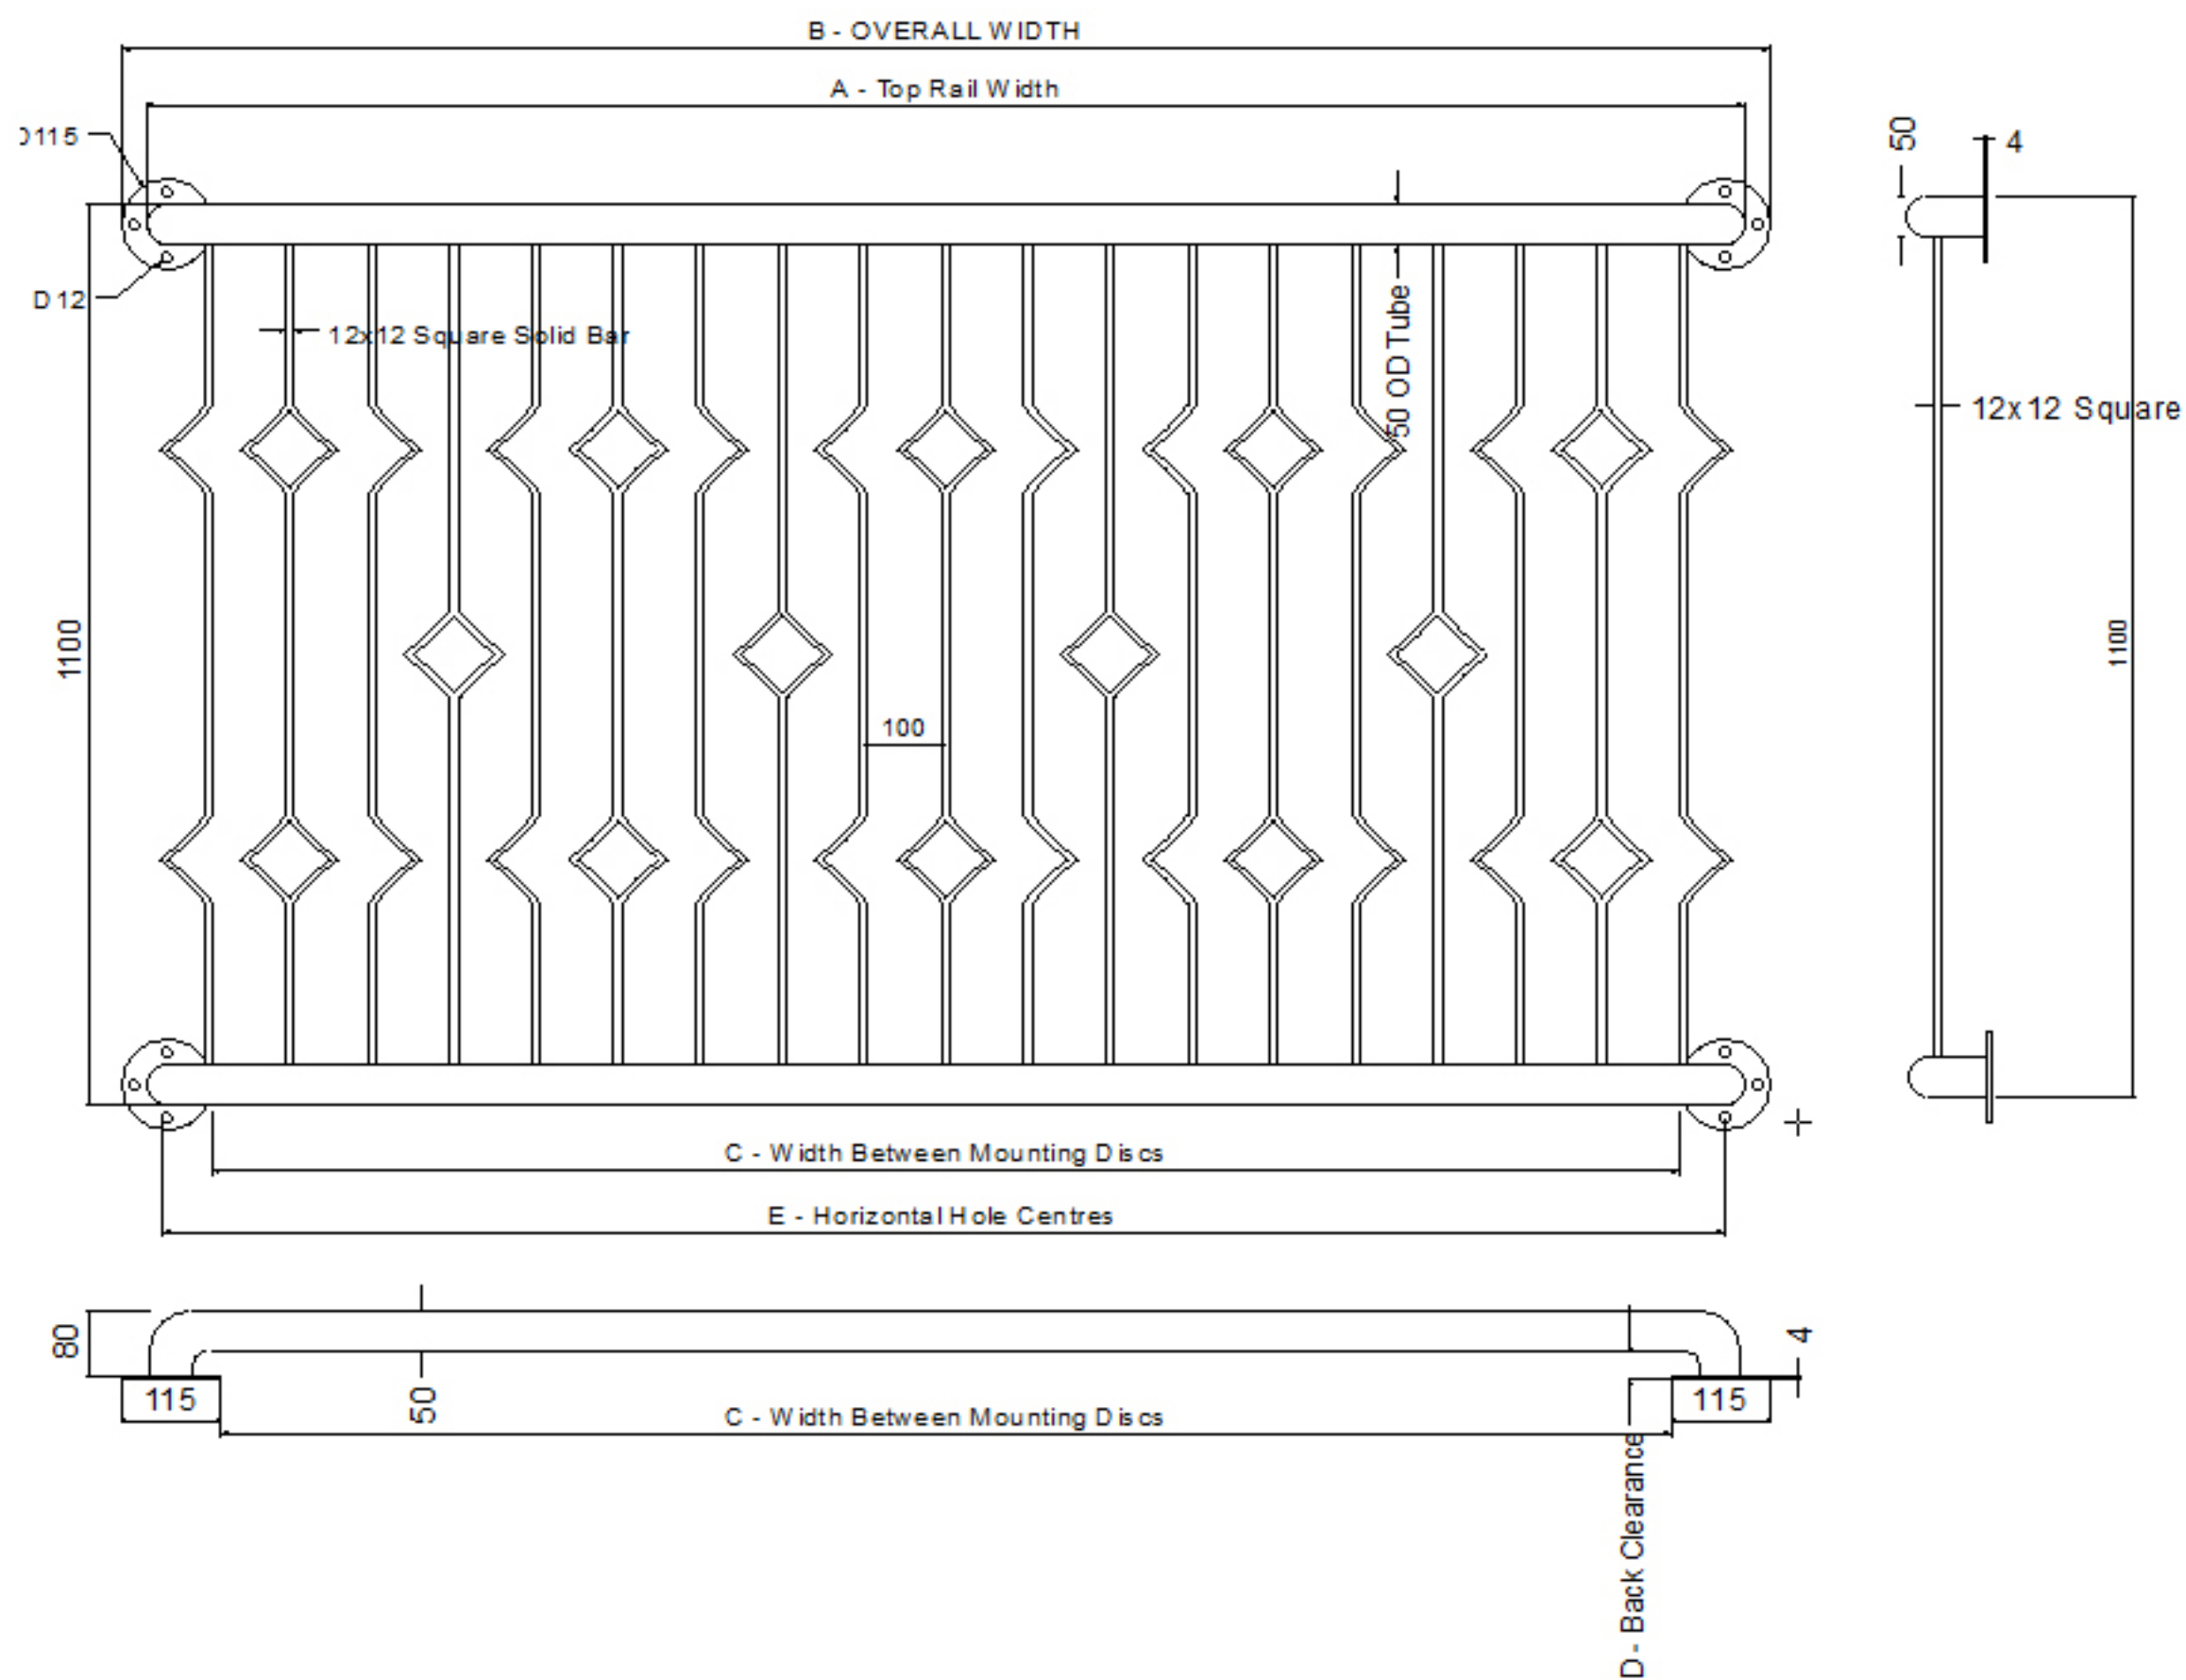

BRIMHAM JULIET BALCONY DIMENSIONS

Brimham Balcony Dimensions in M.M					
BALCONY WIDTH in mm	DIM A	DIM B	DIM C	DIM D	DIM E
1100	1100	1165	1035	34	1050
1200	1200	1265	1135	35	1150
1300	1300	1365	1235	35	1250
1400	1400	1465	1335	35	1350
1500	1500	1565	1435	35	1450
1600	1600	1665	1535	35	1550
1700	1700	1765	1635	35	1650
1800	1800	1865	1735	35	1750
1900	1900	1965	1835	35	1850
2000	2000	2065	1935	35	1950
2100	2100	2165	2035	35	2050
2200	2200	2265	2135	35	2150
2300	2300	2365	2235	35	2250
2400	2400	2465	2335	35	2350
2500	2500	2565	2435	35	2450