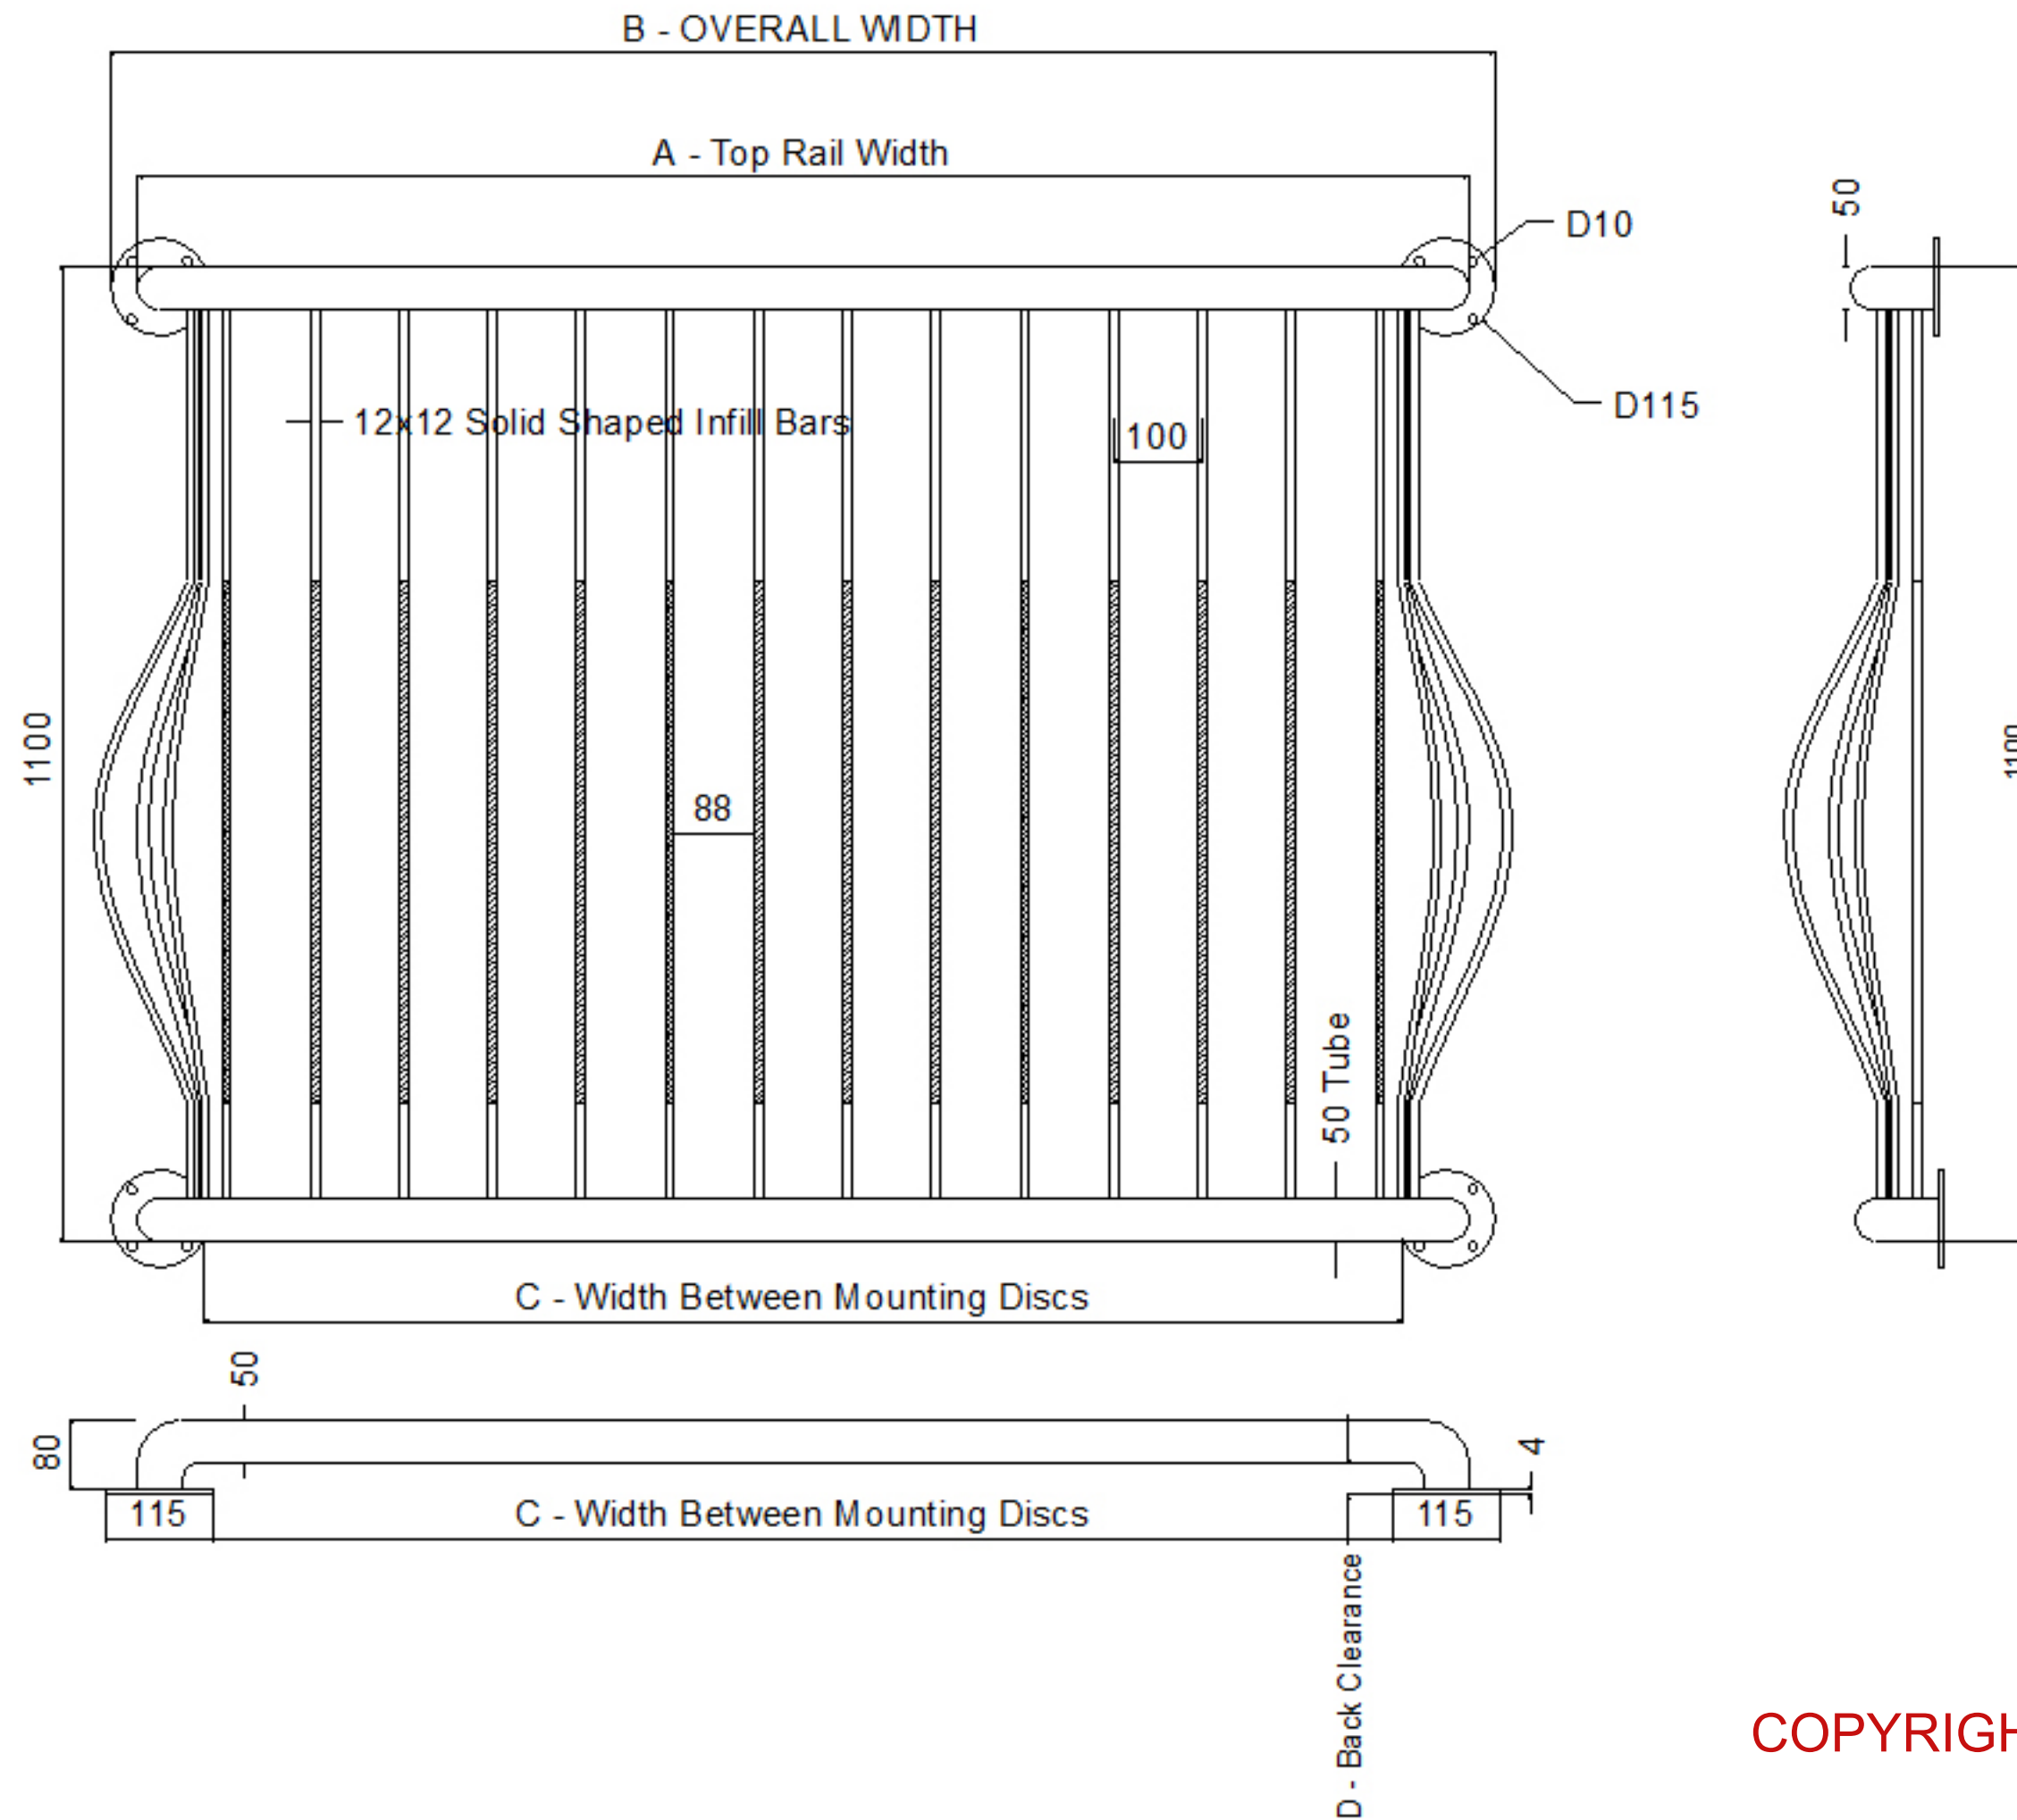

BARDEN BALCONY DIMENSIONS

Barden Balcony Dimensions in M.M				
BALCONY WIDTH in mm	DIM A	DIM B	DIM C	DIM D
1200	1200	1265	1135	35
1300	1300	1365	1235	35
1400	1400	1465	1335	35
1500	1500	1565	1435	35
1600	1600	1665	1535	35
1700	1700	1765	1635	35
1800	1800	1865	1735	35
1900	1900	1965	1835	35
2000	2000	2065	1935	35
2100	2100	2165	2035	35
2200	2200	2265	2135	35
2300	2300	2365	2235	35
2400	2400	2465	2335	35
2500	2500	2565	2435	35
2600	2600	2665	2535	35