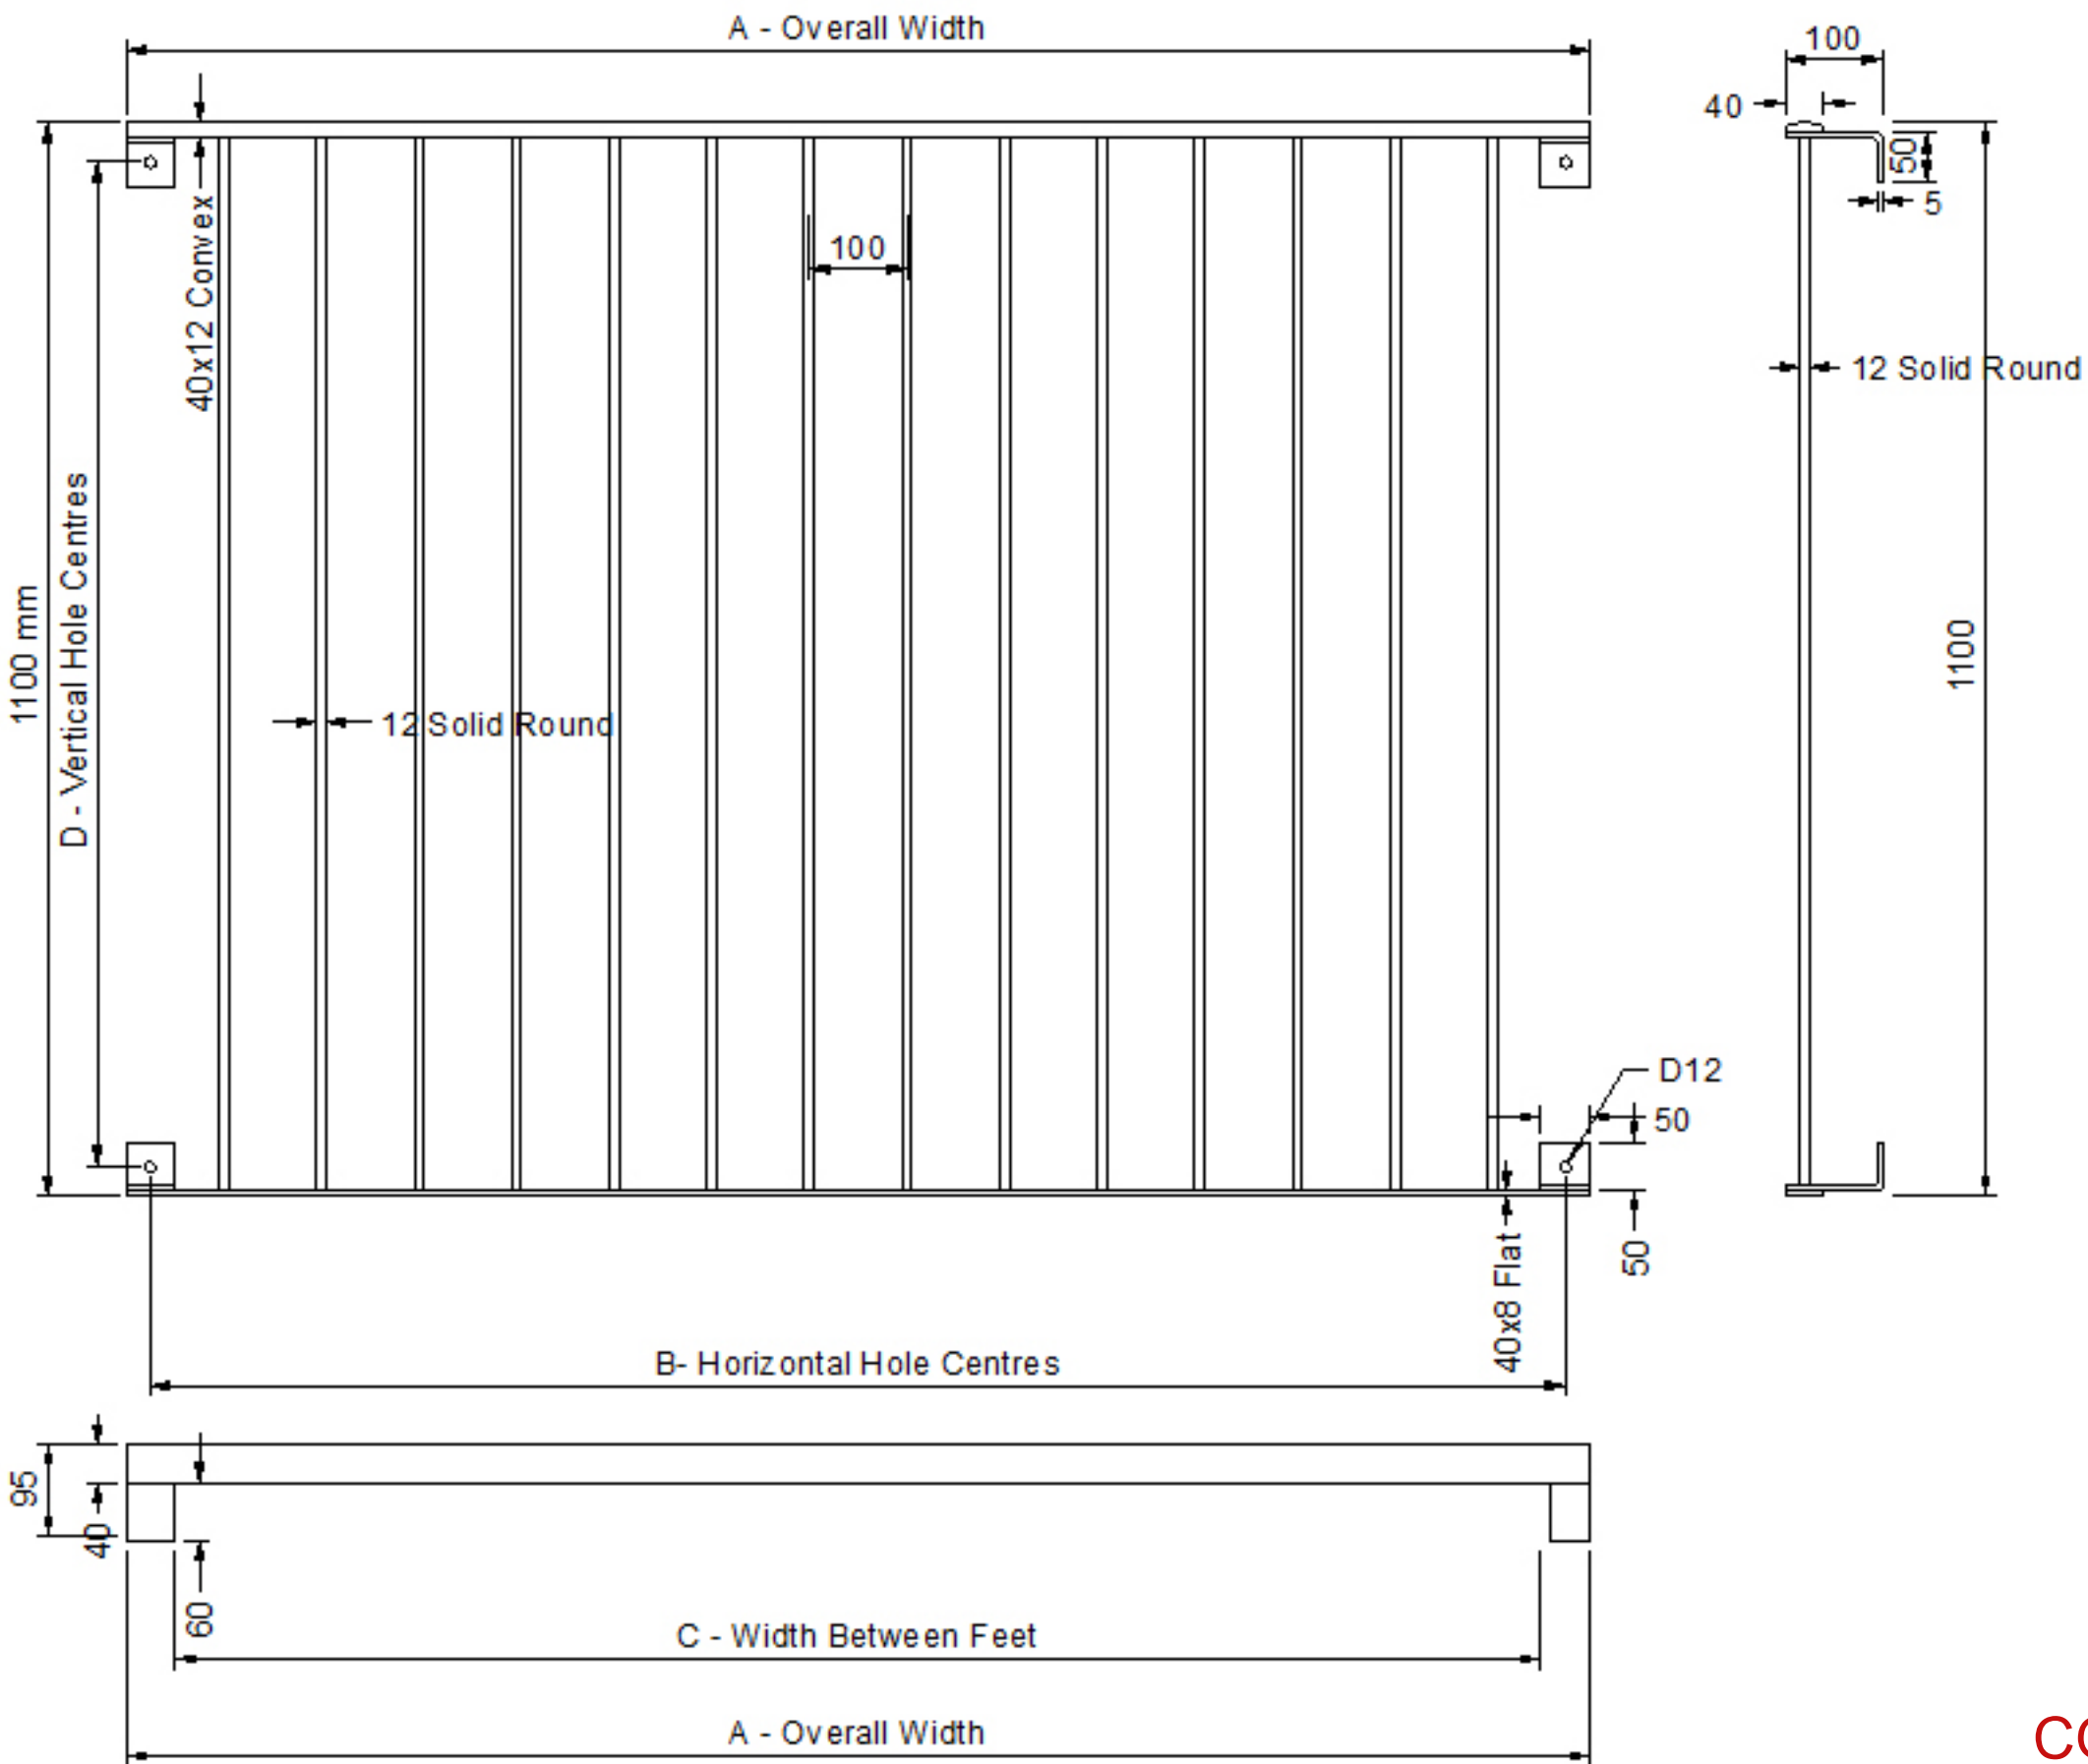

AIREDALE BALCONY DIMENSIONS

COPYRIGHT - Iron Octopus Ltd 2025

BALCONY WIDTH in mm	DIM A	DIM B	DIM C	DIM D
1000	1000	950	900	1030
1100	1100	1050	1000	1030
1200	1200	1150	1100	1030
1300	1300	1250	1200	1030
1400	1400	1350	1300	1030
1500	1500	1450	1400	1030
1600	1600	1550	1500	1030
1700	1700	1650	1600	1030
1800	1800	1750	1700	1030
1900	1900	1850	1800	1030
2000	2000	1950	1900	1030
2100	2100	2050	2000	1030
2200	2200	2150	2100	1030
2300	2300	2250	2200	1030
2400	2400	2350	2300	1030
2500	2500	2450	2400	1030