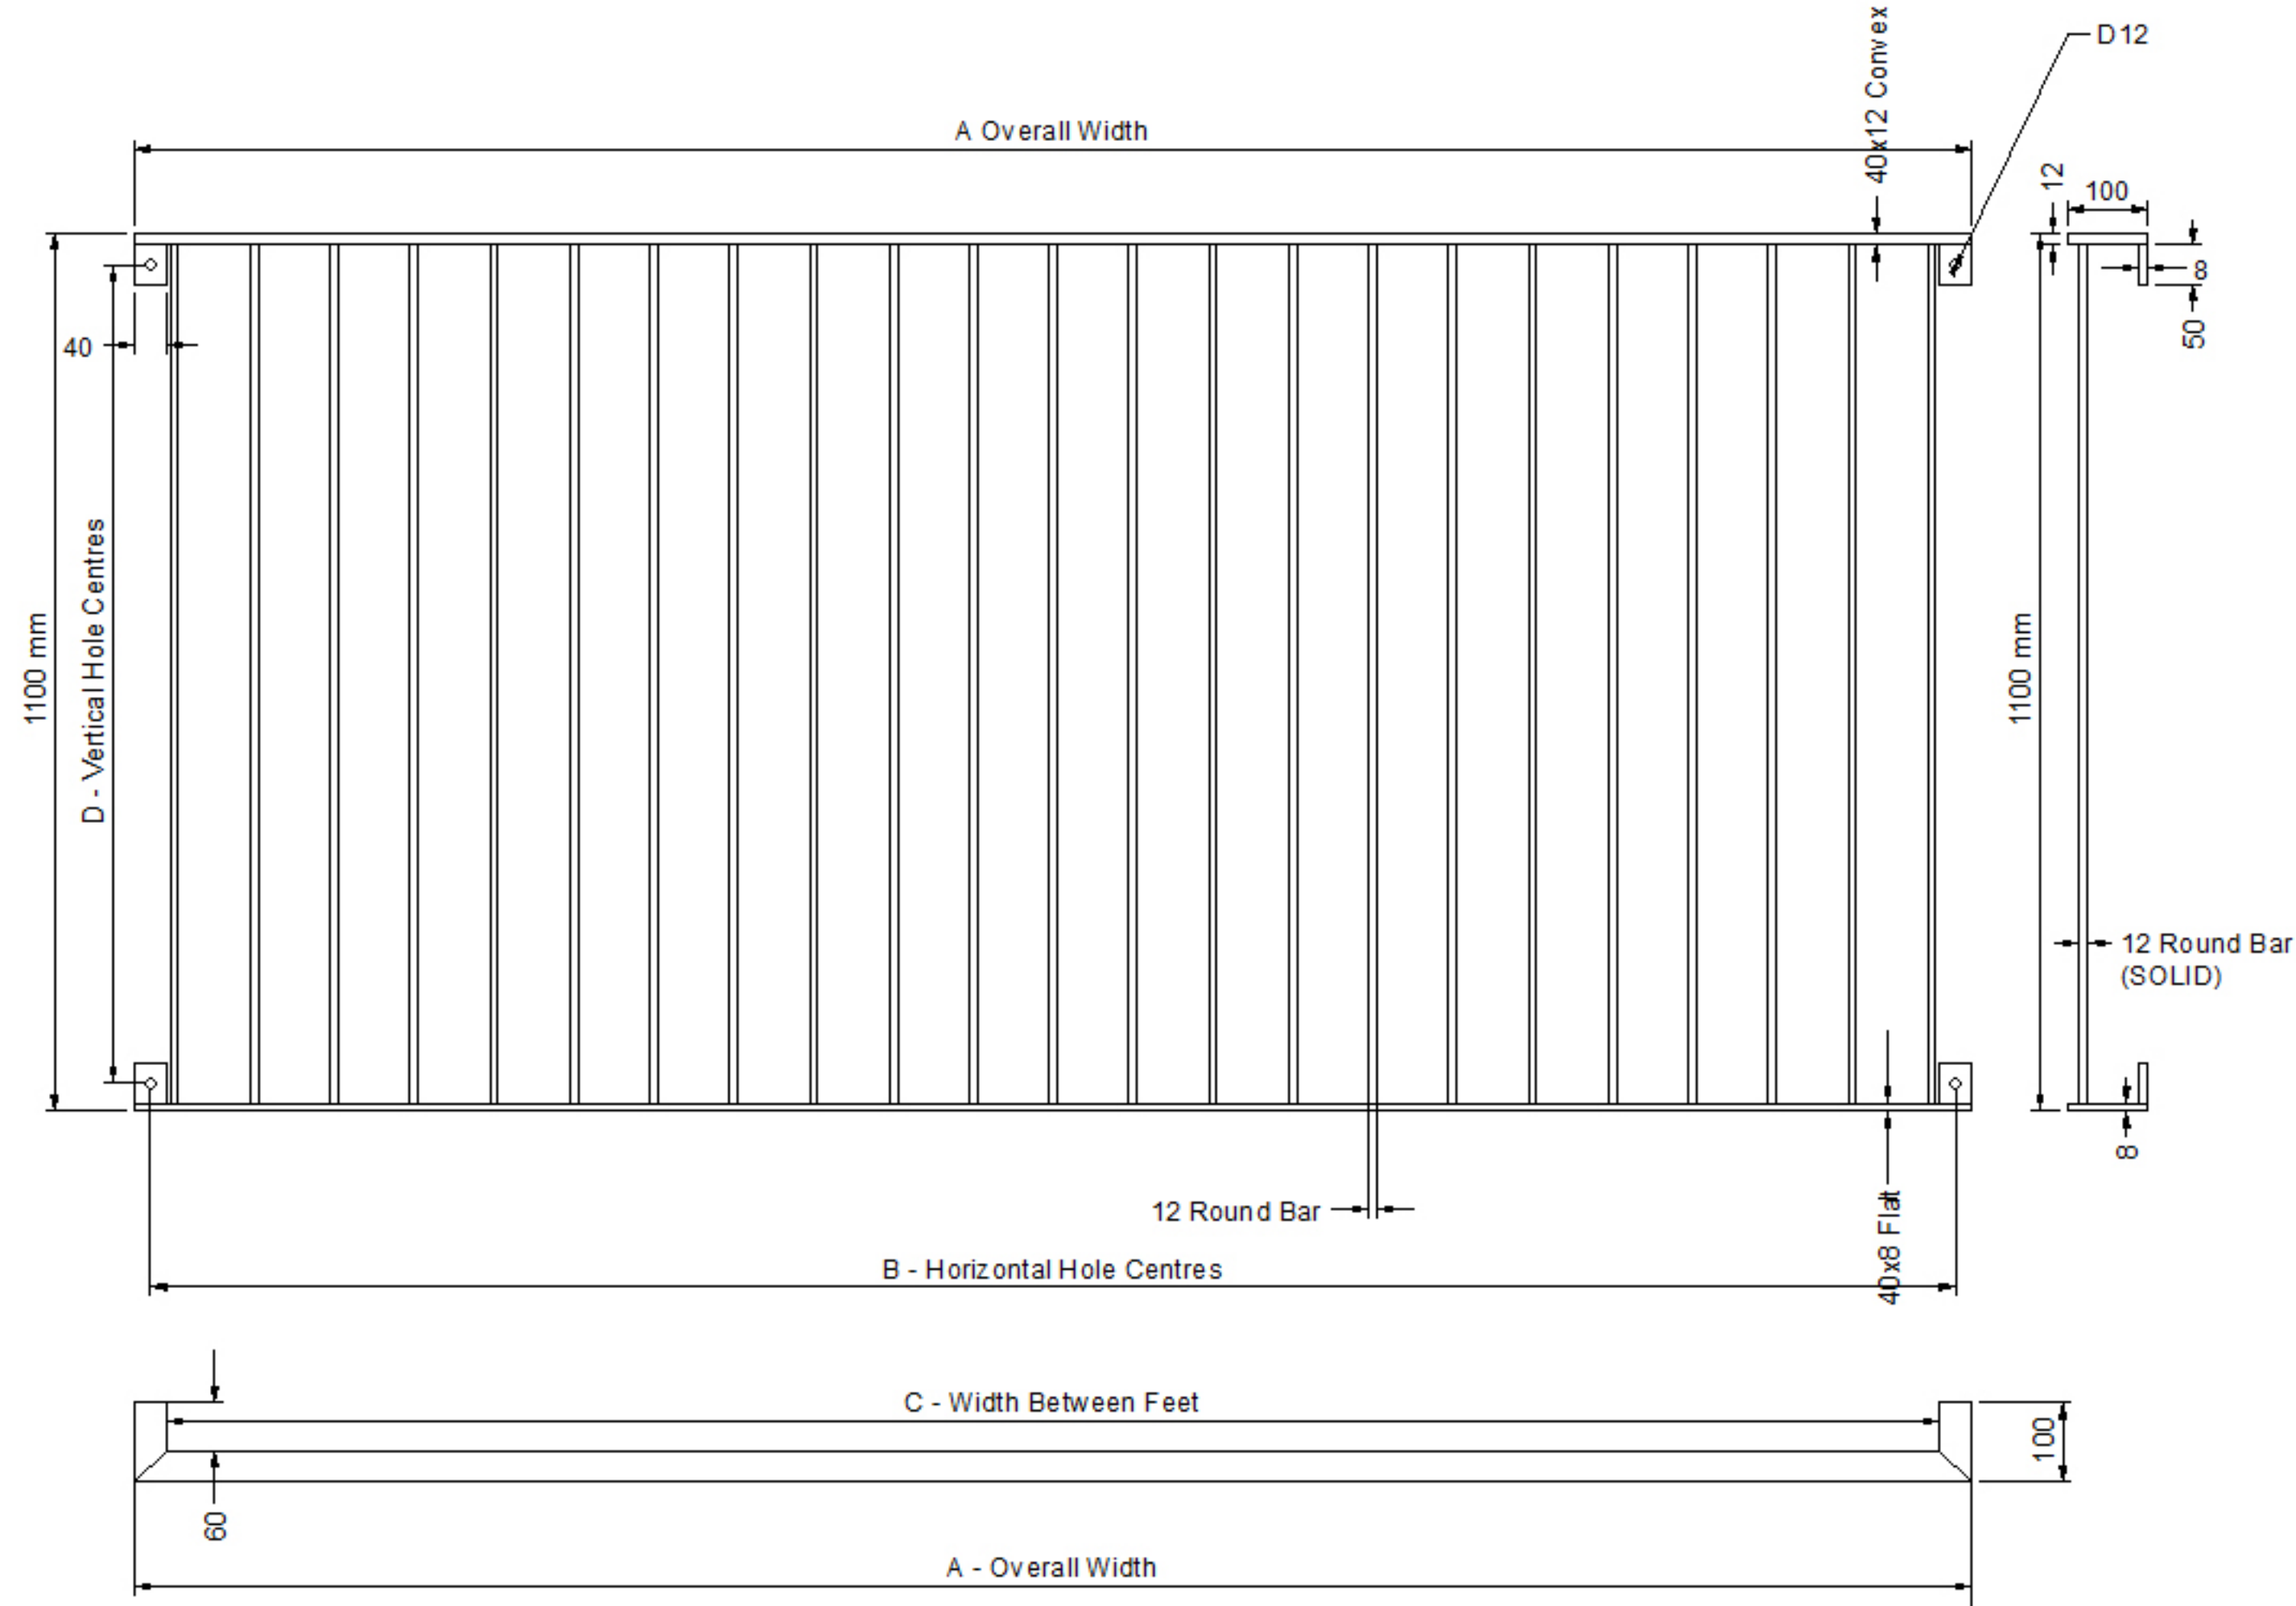

ADDINGHAM BALCONY DIMENSIONS

Addingham Balcony Dimensions in M.M				
BALCONY WIDTH in mm	DIM A	DIM B	DIM C	DIM D
1000	1000	960	920	1030
1100	1100	1060	1020	1030
1200	1200	1160	1120	1030
1300	1300	1260	1220	1030
1400	1400	1360	1320	1030
1500	1500	1460	1420	1030
1600	1600	1560	1520	1030
1700	1700	1660	1620	1030
1800	1800	1760	1720	1030
1900	1900	1860	1820	1030
2000	2000	1960	1920	1030
2100	2100	2060	2020	1030
2200	2200	2160	2120	1030
2300	2300	2260	2220	1030
2400	2400	2360	2320	1030
2500	2500	2460	2420	1030